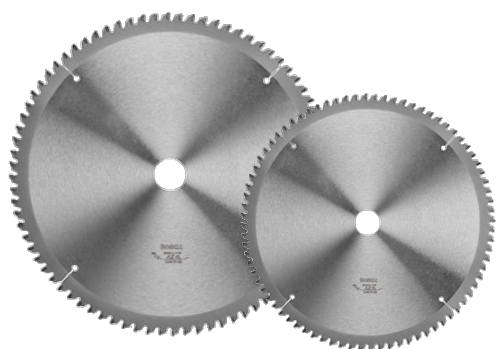

Verkrijgbaar in 27 & 34 mm

Alle zagen zijn uit voorraad leverbaar

Lintzagen

- Lintzagen voor alle types pallet demonteer machines.
- Direct uit voorraad leverbaar.
- Verschillende vertandingen.
- Verschillende kwaliteiten.

Cirkelzagen

- Cirkelzagen voor het afkorten van zowel nieuw hout als gebruikt hout met spijkerresten.
- Diameters 300/350/400/450/500.

Reciprozaagmachines

Merk	Vermogen	Gewicht
MAKITA	1510W	4,4 kg
DeWalt	1100W	3,5 kg

Reciprozaagjes

	Lengte
B	L 0,9 x 19 x 200 mm
C	L 0,9 x 19 x 225 mm
D	G 1,1 x 19 x 200 mm
F	W 1,3 x 19 x 200 mm
G	G 0,9 x 19 x 230 mm
H	GW 1,27 x 19 x 200 mm
I	L 0,9 x 19 x 250 mm